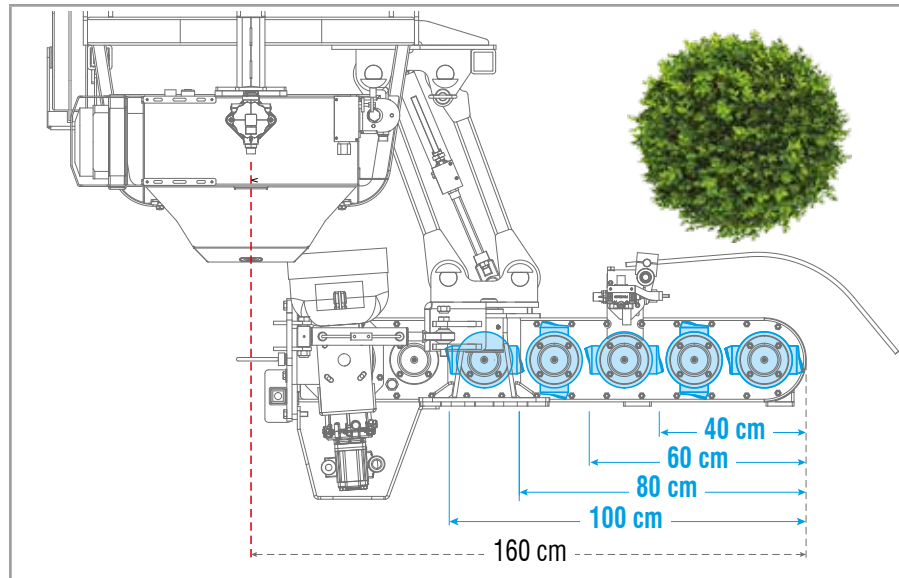

ITE	INTER-ROW ITE - POWER HARROW
ITE	UNTERSTOCKGERÄT ITE - KREISELEGGE
ITE	INTERCEPAS ITE - GRADA
ITE	INTERCEPS ITE - HERSE ROTATIVE

zanon.it

MOVEMENT MACHINE

MOD		
mod.	min. cm	max. cm
ITE	94	160

Regolazione della testata per la registrazione dell'inclinazione di lavoro
 Adjustment of the head for setting the working depth
 Einstellung des Kopfes für die Einstellung der Arbeitstiefe
 Ajuste de cabezal para la regulación profundidad
 Reglage de la tête pour la profondeur de travail

Ruote di appoggio con cresta regolabili in altezza
 Height-adjustable crest wheels
 Höhenverstellbare Räder mit Führung
 Rueda de apoyo con regulación en altura
 Roues de support avec guide réglables en hauteur

cod.	A richiesta	On request	Auf Anfrage	Opcionales	Sur demande
5130014	Cardano T-40	PTO shaft T-40	Gelenkwelle T-40	Cardán T-40	Cardan T-40

cod.	Ricambi	Spare parts	Ersatzteile	Recambios	Pièces de rechange
5350198	Dente ITC/E L180 - destro	Utensils ITC/E L180 - right	Werkzeug ITC/E L180 - Recht	Utensilios ITC/E L180 - derecho	Utensils ITC/E L180 - droite
5350199	Dente ITC/E L180 - sinistro	Utensils ITC/E L180 - left	Werkzeug ITC/E L180 - Link	Utensilios ITC/E L180 - izquierdo	Utensils ITC/E L180 - gauche