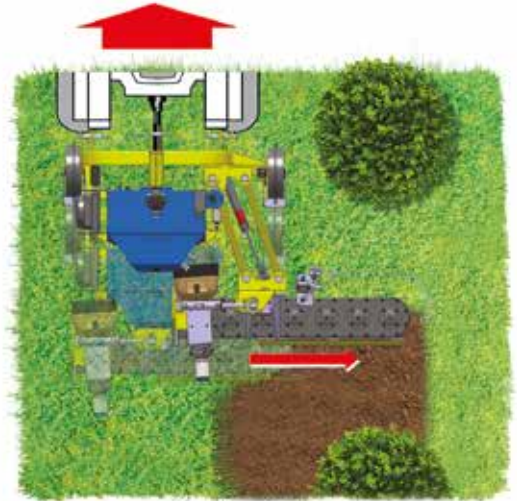

ITE	INTER-ROW ITE - POWER HARROW
ITE	UNTERSTOCKGERÄT ITE - KREISELEGGE
ITE	INTERCEPAS ITE - GRADA
ITE	INTERCEPS ITE - HERSE ROTATIVE

zanon.it

MOVEMENT MACHINE

MOD		
mod.	min. cm	max. cm
ITE	94	160

Regolazione della testata per la registrazione dell'inclinazione di lavoro
 Adjustment of the head for setting the working depth
 Einstellung des Kopfes für die Einstellung der Arbeitstiefe
 Ajuste de cabezal para la regulación profundidad
 Reglage de la tête pour la profondeur de travail

Ruote di appoggio con cresta regolabili in altezza
 Height-adjustable crest wheels
 Höhenverstellbare Räder mit Führung
 Rueda de apoyo con regulación en altura
 Roues de support avec guide réglables en hauteur