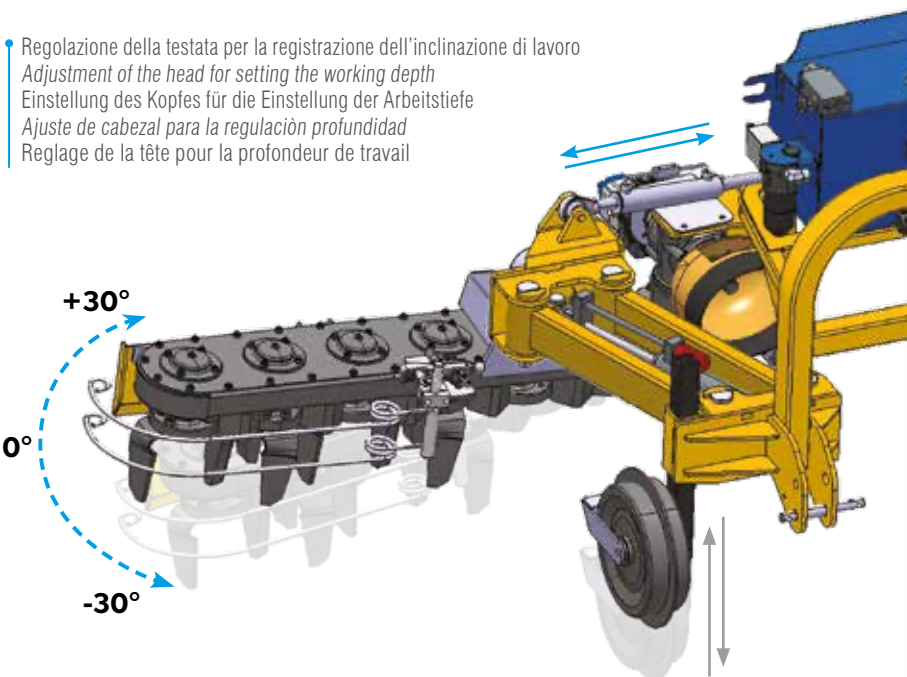

ITE	INTER-ROW ITE - POWER HARROW
ITE	UNTERSTOCKGERÄT ITE - KREISELEGGE
ITE	INTERCEPAS ITE - GRADA
ITE	INTERCEPS ITE - HERSE ROTATIVE

zanon.it

MOVEMENT MACHINE

MOD		
mod.	min. cm	max. cm
ITE	94	160

Regolazione della testata per la registrazione dell'inclinazione di lavoro
 Adjustment of the head for setting the working depth
 Einstellung des Kopfes für die Einstellung der Arbeitstiefe
 Ajuste de cabezal para la regulación profundidad
 Reglage de la tête pour la profondeur de travail

Ruote di appoggio con cresta regolabili in altezza
 Height-adjustable crest wheels
 Höhenverstellbare Räder mit Führung
 Rueda de apoyo con regulación en altura
 Roues de support avec guide réglables en hauteur

cod.	A richiesta	On request	Auf Anfrage	Opcionales	Sur demande
5130014	Cardano T-40	PTO shaft T-40	Gelenkwelle T-40	Cardán T-40	Cardan T-40

cod.	Ricambi	Spare parts	Ersatzteile	Recambios	Pièces de rechange
5350198	Dente ITC/E L180 - destro	Utensils ITC/E L180 - right	Werkzeug ITC/E L180 - Recht	Utensilios ITC/E L180 - derecho	Utensils ITC/E L180 - droite
5350199	Dente ITC/E L180 - sinistro	Utensils ITC/E L180 - left	Werkzeug ITC/E L180 - Link	Utensilios ITC/E L180 - izquierdo	Utensils ITC/E L180 - gauche