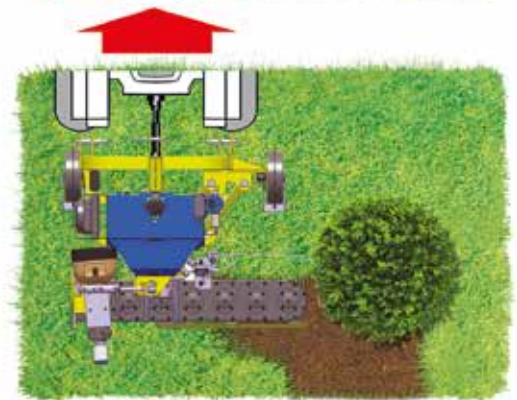

ITE	INTER-ROW ITE - POWER HARROW
ITE	UNTERSTOCKGERÄT ITE - KREISELEGGE
ITE	INTERCEPAS ITE - GRADA
ITE	INTERCEPS ITE - HERSE ROTATIVE

zanon.it

MOVEMENT MACHINE

MOD		
mod.	min. cm	max. cm
ITE	94	160

Regolazione della testata per la registrazione dell'inclinazione di lavoro
 Adjustment of the head for setting the working depth
 Einstellung des Kopfes für die Einstellung der Arbeitstiefe
 Ajuste de cabezal para la regulación profundidad
 Reglage de la tête pour la profondeur de travail

Ruote di appoggio con cresta regolabili in altezza
 Height-adjustable crest wheels
 Höhenverstellbare Räder mit Führung
 Rueda de apoyo con regulación en altura
 Roues de support avec guide réglables en hauteur