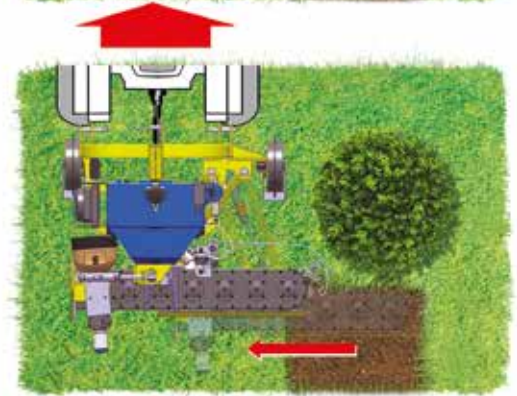

ITE	INTER-ROW ITE - POWER HARROW
ITE	UNTERSTOCKGERÄT ITE - KREISELEGGE
ITE	INTERCEPAS ITE - GRADA
ITE	INTERCEPS ITE - HERSE ROTATIVE

zanon.it

MOVEMENT MACHINE

MOD		
mod.	min. cm	max. cm
ITE	94	160

Regolazione della testata per la registrazione dell'inclinazione di lavoro
 Adjustment of the head for setting the working depth
 Einstellung des Kopfes für die Einstellung der Arbeitstiefe
 Ajuste de cabezal para la regulación profundidad
 Reglage de la tête pour la profondeur de travail

Ruote di appoggio con cresta regolabili in altezza
 Height-adjustable crest wheels
 Höhenverstellbare Räder mit Führung
 Rueda de apoyo con regulación en altura
 Roues de support avec guide réglables en hauteur