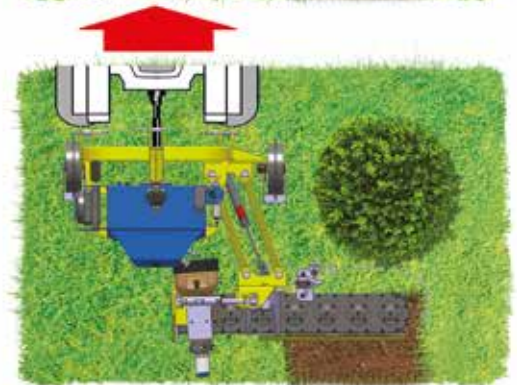

ITE	INTER-ROW ITE - POWER HARROW
ITE	UNTERSTOCKGERÄT ITE - KREISELEGGE
ITE	INTERCEPAS ITE - GRADA
ITE	INTERCEPS ITE - HERSE ROTATIVE

zanon.it

MOVEMENT MACHINE

MOD		
mod.	min. cm	max. cm
ITE	94	160

Regolazione della testata per la registrazione dell'inclinazione di lavoro
 Adjustment of the head for setting the working depth
 Einstellung des Kopfes für die Einstellung der Arbeitstiefe
 Ajuste de cabezal para la regulación profundidad
 Reglage de la tête pour la profondeur de travail

Ruote di appoggio con cresta regolabili in altezza
 Height-adjustable crest wheels
 Höhenverstellbare Räder mit Führung
 Rueda de apoyo con regulación en altura
 Roues de support avec guide réglables en hauteur